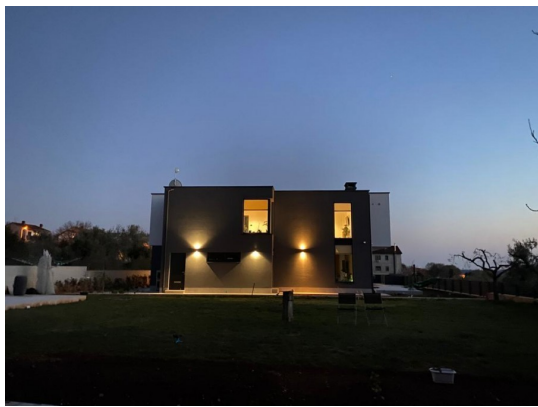

Studio Immobiliare Burchiellati

Viale Burchiellati 40 - 31100 Treviso

Mail: [info@burchiellati.com](mailto:info@burchiellati.com) Web: [burchiellati.com](http://burchiellati.com)

Tel: 0422 544248

Localita :	Medulin
Codice :	04396
Superficie immobile :	300 m2
Superficie particela :	1400 m2
Distanza dal centro :	600 m
Distanza dal mare :	800 m
Vista sul mare :	No
Parcheeggio :	Si
Garage :	No
Cantina :	No
Aria condizionata :	No
Ascensore :	No
Riscaldamento centralizzato :	No
Piano :	n/a
Numero di piani :	2
Numero di camere da letto :	6
Numero di bagni :	5
Anno di costruzione :	2019
Possibilita d'ampliamento :	No
Efficienza energetica :	A+