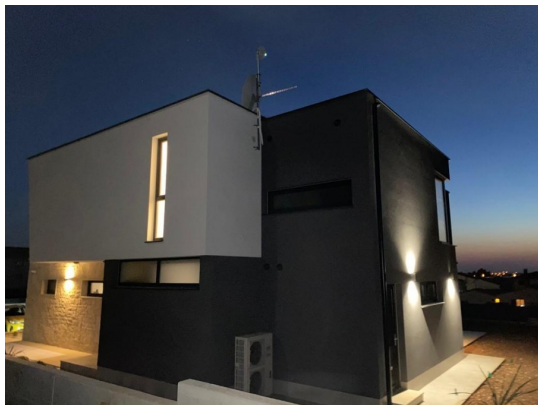

Studio Immobiliare Burchiellati

Viale Burchiellati 40 - 31100 Treviso

Mail: [info@burchiellati.com](mailto:info@burchiellati.com) Web: [burchiellati.com](http://burchiellati.com)

Tel: 0422 544248

Localita :	Medulin
Codice :	04396
Superficie immobile :	300 m2
Superficie particela :	1400 m2
Distanza dal centro :	600 m
Distanza dal mare :	800 m
Vista sul mare :	No
Parcheeggio :	Si
Garage :	No
Cantina :	No
Aria condizionata :	No
Ascensore :	No
Riscaldamento centralizzato :	No
Piano :	n/a
Numero di piani :	2
Numero di camere da letto :	6
Numero di bagni :	5
Anno di costruzione :	2019
Possibilita d'ampliamento :	No
Efficienza energetica :	A+