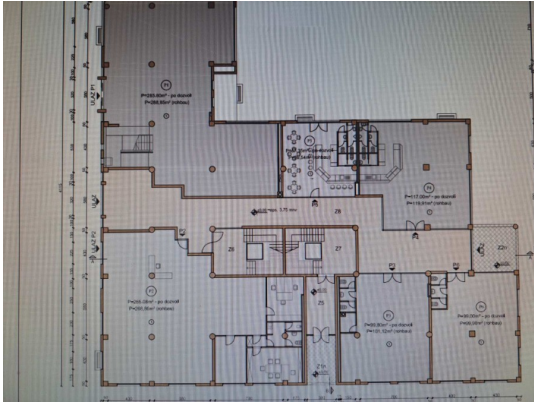

Studio Immobiliare Burchiellati

Viale Burchiellati 40 - 31100 Treviso

Mail: info@burchiellati.com Web: burchiellati.com

Tel: 0422 544248

Localita :	Pula
Codice :	04660
Superficie immobile :	99 m2
Superficie particela :	0 m2
Distanza dal centro :	0 m
Distanza dal mare :	800 m
Vista sul mare :	No
Parcheggio :	Si
Garage :	Si
Cantina :	No
Aria condizionata :	No
Ascensore :	No
Riscaldamento centralizzato :	No
Piano :	Pianterreno
Numero di piani :	1
Numero di camere da letto :	0
Numero di bagni :	0
Anno di costruzione :	2022
Possibilita d'ampliamento :	No
Efficienza energetica :	Non specificato