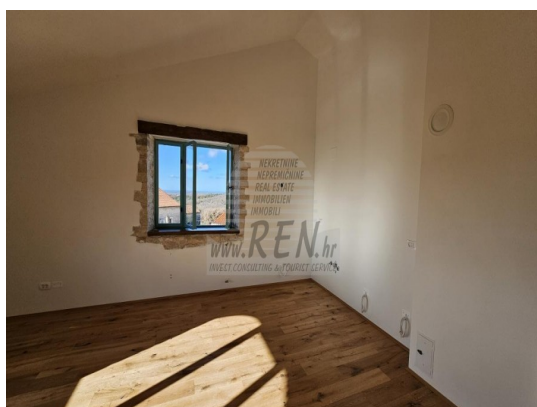

Studio Immobiliare Burchiellati

Viale Burchiellati 40 - 31100 Treviso

Mail: info@burchiellati.com Web: burchiellati.com

Tel: 0422 544248

|                               |                 |
|-------------------------------|-----------------|
| Localita :                    | Buje            |
| Codice :                      | 05099           |
| Superficie immobile :         | 63 m2           |
| Superficie particela :        | 0 m2            |
| Distanza dal centro :         | 2000 m          |
| Distanza dal mare :           | 10000 m         |
| Vista sul mare :              | Si              |
| Parcheggio :                  | Si              |
| Garage :                      | No              |
| Cantina :                     | No              |
| Aria condizionata :           | No              |
| Ascensore :                   | No              |
| Riscaldamento centralizzato : | No              |
| Piano :                       | 2               |
| Numero di piani :             | 0               |
| Numero di camere da letto :   | 1               |
| Numero di bagni :             | 1               |
| Anno di costruzione :         | 1940            |
| Possibilita d'ampliamento :   | No              |
| Efficienza energetica :       | Non specificato |

|          |              |
|----------|--------------|
| Prezzo : | 1.890.000 Kn |
| Prezzo : | 252.000 €    |

Immobiliare Istria, appartamento in vendita, vicino a Buje  
L'appartamento nelle vicinanze di Buie ha un totale di 63, 21 m2, si trova al secondo piano, dista 10 min. (10000m) dal mare e dalla bellissima spiaggia panoramica, a 5 min. (2000 m) dal centro di Buie. L'appartamento è composto da cucina/soggiorno/pranzo, camera da letto, bagno, ripostiglio. E' dotato di condizionatori e stufa a legna. Dispone di un proprio parcheggio e di una piscina in comune.  
L'appartamento si trova a 1000 m dal negozio, 1000 m dal