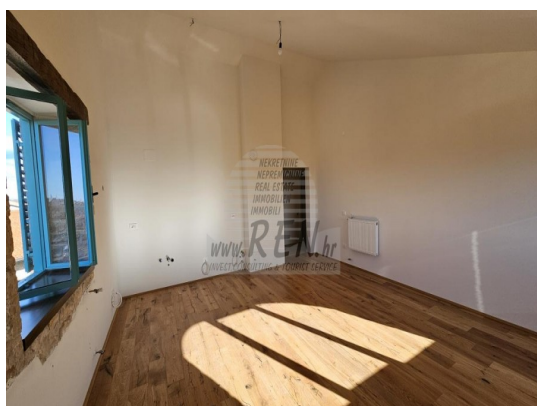

Studio Immobiliare Burchiellati

Viale Burchiellati 40 - 31100 Treviso

Mail: info@burchiellati.com Web: burchiellati.com

Tel: 0422 544248

Localita :	Buje
Codice :	05099
Superficie immobile :	63 m2
Superficie particela :	0 m2
Distanza dal centro :	2000 m
Distanza dal mare :	10000 m
Vista sul mare :	Si
Parcheggio :	Si
Garage :	No
Cantina :	No
Aria condizionata :	No
Ascensore :	No
Riscaldamento centralizzato :	No
Piano :	2
Numero di piani :	0
Numero di camere da letto :	1
Numero di bagni :	1
Anno di costruzione :	1940
Possibilita d'ampliamento :	No
Efficienza energetica :	Non specificato

Prezzo :	1.890.000 Kn
Prezzo :	252.000 €

Immobiliare Istria, appartamento in vendita, vicino a Buje
L'appartamento nelle vicinanze di Buie ha un totale di 63, 21 m2, si trova al secondo piano, dista 10 min. (10000m) dal mare e dalla bellissima spiaggia panoramica, a 5 min. (2000 m) dal centro di Buie. L'appartamento è composto da cucina/soggiorno/pranzo, camera da letto, bagno, ripostiglio. E' dotato di condizionatori e stufa a legna. Dispone di un proprio parcheggio e di una piscina in comune.
L'appartamento si trova a 1000 m dal negozio, 1000 m dal