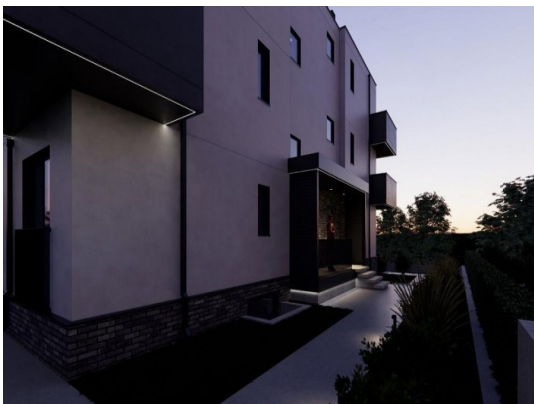

Studio Immobiliare Burchiellati

Viale Burchiellati 40 - 31100 Treviso

Mail: info@burchiellati.com Web: burchiellati.com

Tel: 0422 544248

Localita :	Medulin
Codice :	05169
Superficie immobile :	80 m2
Superficie particela :	0 m2
Distanza dal centro :	600 m
Distanza dal mare :	100 m
Vista sul mare :	Si
Parcheeggio :	Si
Garage :	No
Cantina :	Si
Aria condizionata :	No
Ascensore :	No
Riscaldamento centralizzato :	No
Piano :	1
Numero di piani :	1
Numero di camere da letto :	2
Numero di bagni :	2
Anno di costruzione :	2024
Possibilita d'ampliamento :	No
Efficienza energetica :	Non specificato