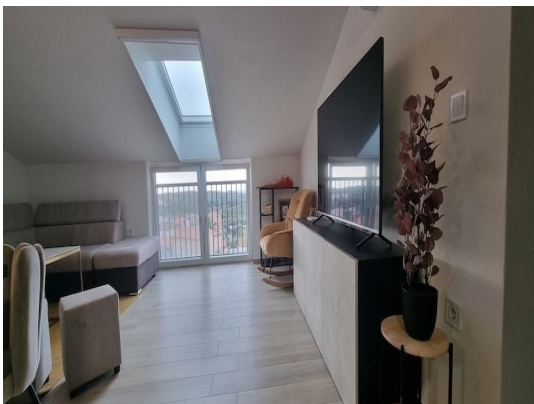

Studio Immobiliare Burchiellati

Viale Burchiellati 40 - 31100 Treviso

Mail: info@burchiellati.com Web: burchiellati.com

Tel: 0422 544248

Localita :	Medulin
Codice :	05407
Superficie immobile :	66 m2
Superficie particela :	0 m2
Distanza dal centro :	200 m
Distanza dal mare :	1500 m
Vista sul mare :	Si
Parcheggio :	Si
Garage :	No
Cantina :	No
Aria condizionata :	No
Ascensore :	No
Riscaldamento centralizzato :	No
Piano :	3
Numero di piani :	1
Numero di camere da letto :	2
Numero di bagni :	1
Anno di costruzione :	2021
Possibilita d'ampliamento :	No
Efficienza energetica :	Non specificato