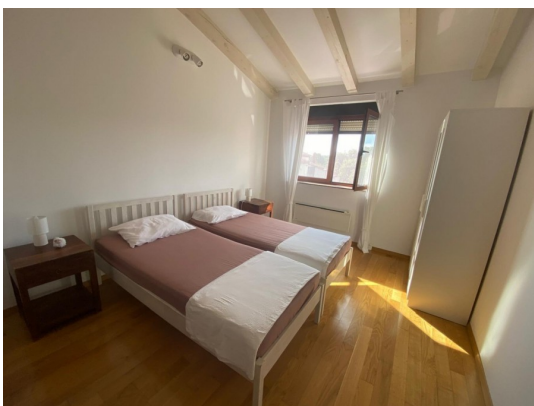

Studio Immobiliare Burchiellati

Viale Burchiellati 40 - 31100 Treviso

Mail: info@burchiellati.com Web: burchiellati.com

Tel: 0422 544248

Localita :	Ližnjan
Codice :	05501
Superficie immobile :	85 m2
Superficie particela :	0 m2
Distanza dal centro :	600 m
Distanza dal mare :	900 m
Vista sul mare :	Si
Parcheggio :	Si
Garage :	No
Cantina :	Si
Aria condizionata :	No
Ascensore :	No
Riscaldamento centralizzato :	No
Piano :	2
Numero di piani :	1
Numero di camere da letto :	2
Numero di bagni :	2
Anno di costruzione :	n/a
Possibilita d'ampliamento :	No
Efficienza energetica :	Non specificato