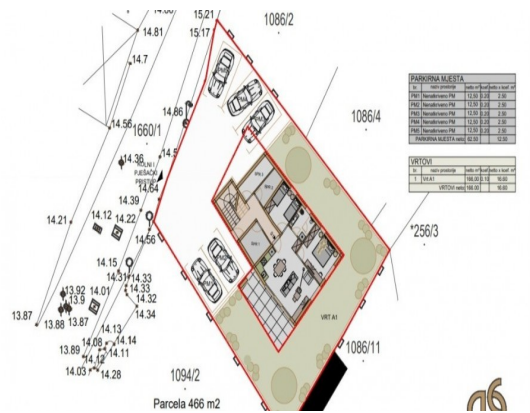

Studio Immobiliare Burchiellati

Viale Burchiellati 40 - 31100 Treviso

Mail: info@burchiellati.com Web: burchiellati.com

Tel: 0422 544248

Localita :	Medulin
Codice :	05531
Superficie immobile :	105 m2
Superficie particela :	0 m2
Distanza dal centro :	400 m
Distanza dal mare :	400 m
Vista sul mare :	No
Parcheggio :	Si
Garage :	No
Cantina :	No
Aria condizionata :	No
Ascensore :	No
Riscaldamento centralizzato :	No
Piano :	1
Numero di piani :	1
Numero di camere da letto :	3
Numero di bagni :	2
Anno di costruzione :	2025
Possibilita d'ampliamento :	No
Efficienza energetica :	Non specificato