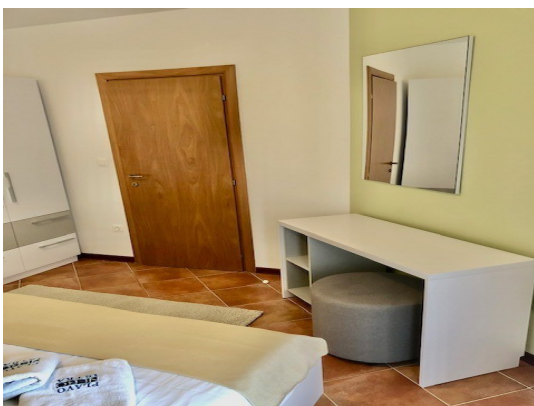

Studio Immobiliare Burchiellati

Viale Burchiellati 40 - 31100 Treviso

Mail: info@burchiellati.com Web: burchiellati.com

Tel: 0422 544248

Localita :	Medulin
Codice :	05642
Superficie immobile :	70 m2
Superficie particela :	30 m2
Distanza dal centro :	800 m
Distanza dal mare :	150 m
Vista sul mare :	No
Parcheggio :	Si
Garage :	No
Cantina :	No
Aria condizionata :	No
Ascensore :	No
Riscaldamento centralizzato :	No
Piano :	n/a
Numero di piani :	1
Numero di camere da letto :	2
Numero di bagni :	1
Anno di costruzione :	n/a
Possibilita d'ampliamento :	Si
Efficienza energetica :	Non specificato